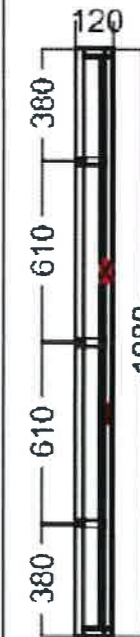

LOGO PHỐI CẢNH NGÀY

LOGO PHỐI CẢNH ĐÊM

1. Chữ inox 304 dày 1.2mm cắt lọng viền 10mm hông uốn nổi 80mm, sơn theo màu thương hiệu
2. Film 3M theo màu logo
3. Mặt Polycarbonate dày 4mm cắt CNC
4. Đáy sử dụng aluminium 3mm x 0.10 cắt CNC dán led SHL 3 bóng Hàn Quốc
5. LOGO SAO ĐỎ cắt lọng viền 6mm hông uốn nổi 80mm, sơn theo màu thương hiệu

KHUNG SẮT VUÔNG 25X25X1.4MM NỀN LOGO HÀN LIÊN KẾT ĐỊNH HÌNH

MẶT CẮT ĐỨNG

 TỔNG CÔNG TY CÔNG NGHIỆP SÀI GÒN TNHH MỘT THÀNH VIÊN	CÔNG TRÌNH: LẮP ĐẶT 03 LOGO "CNS" TẦNG TRÊN CÙNG TOÀ NHÀ TỔNG CÔNG TY CÔNG NGHIỆP SÀI GÒN - TNHH MTV. ĐỊA ĐIỂM: SỐ 58-60, ĐƯỜNG NGUYỄN TẤT THÀNH, PHƯỜNG 13, QUẬN 4, TP. HCM.			
	TÊN BẢN VẼ: MẶT ĐỨNG LOGO 1			
GIÁM ĐỐC ĐẦU TƯ - XDCB	PHÓ CHÁNH VĂN PHÒNG	NGƯỜI LẬP		NGÀY HT:
				.12/2023
NGUYỄN TRỌNG KHOA	TRẦN TUẤN MINH	TRƯƠNG ANH VĂN	TRẦN GIANG SƠN	BẢN VẼ: BV 06

LOGO CNS VỊ TRÍ LẮP ĐẶT 02

KÍCH THƯỚC LOGO 4400X1980

 TỔNG CÔNG TY CÔNG NGHIỆP SÀI GÒN TNHH MỘT THÀNH VIÊN	CÔNG TRÌNH: LẮP ĐẶT 03 LOGO "CNS" TẦNG TRÊN CÙNG TOÀ NHÀ TỔNG CÔNG TY CÔNG NGHIỆP SÀI GÒN - TNHH MTV. ĐỊA ĐIỂM: SỐ 58-60, ĐƯỜNG NGUYỄN TẤT THÀNH, PHƯỜNG 13, QUẬN 4, TP. HCM.			
	TÊN BẢN VẼ: VỊ TRÍ LẮP ĐẶT LOGO 2			
GIÁM ĐỐC ĐẦU TƯ - XDCB 	PHÓ CHÁNH VĂN PHÒNG 	NGƯỜI LẬP 		NGÀY HT: 10/12/2023
NGUYỄN TRỌNG KHOA	TRẦN TUẤN MINH	TRƯƠNG ANH VĂN	TRẦN GIANG SƠN	BẢN VẼ: BV 10

SẮT VUÔNG
25X25X1.4MM

KHUNG SẮT VUÔNG 25X25X1.4 NỀN LOGO HÀN LIÊN KẾT ĐỊNH HÌNH

NỀN INOX SƠN

CHỮ INOX 1.2MM
MẶT POLY 4MM

CHỮ INOX 1.2MM
MẶT POLY 4MM

 TỔNG CÔNG TY CÔNG NGHIỆP SÀI GÒN TNHH MỘT THÀNH VIÊN	CÔNG TRÌNH: LẮP ĐẶT 03 LOGO "CNS" TÀNG TRÊN CÙNG TOÀ NHÀ TỔNG CÔNG TY CÔNG NGHIỆP SÀI GÒN - TNHH MTV. ĐỊA ĐIỂM: SỐ 58-60, ĐƯỜNG NGUYỄN TẤT THÀNH, PHƯỜNG 13, QUẬN 4, TP. HCM.		
	TÊN BẢN VẼ: CHI TIẾT LOGO 2		
GIÁM ĐỐC ĐẦU TƯ - XDCB  NGUYỄN TRỌNG KHOA	PHÓ CHÁNH VĂN PHÒNG  TRẦN TUẤN MINH	NGƯỜI LẬP  TRƯƠNG ANH VĂN	NGÀY HT: 10./2023 BẢN VẼ: BV 12