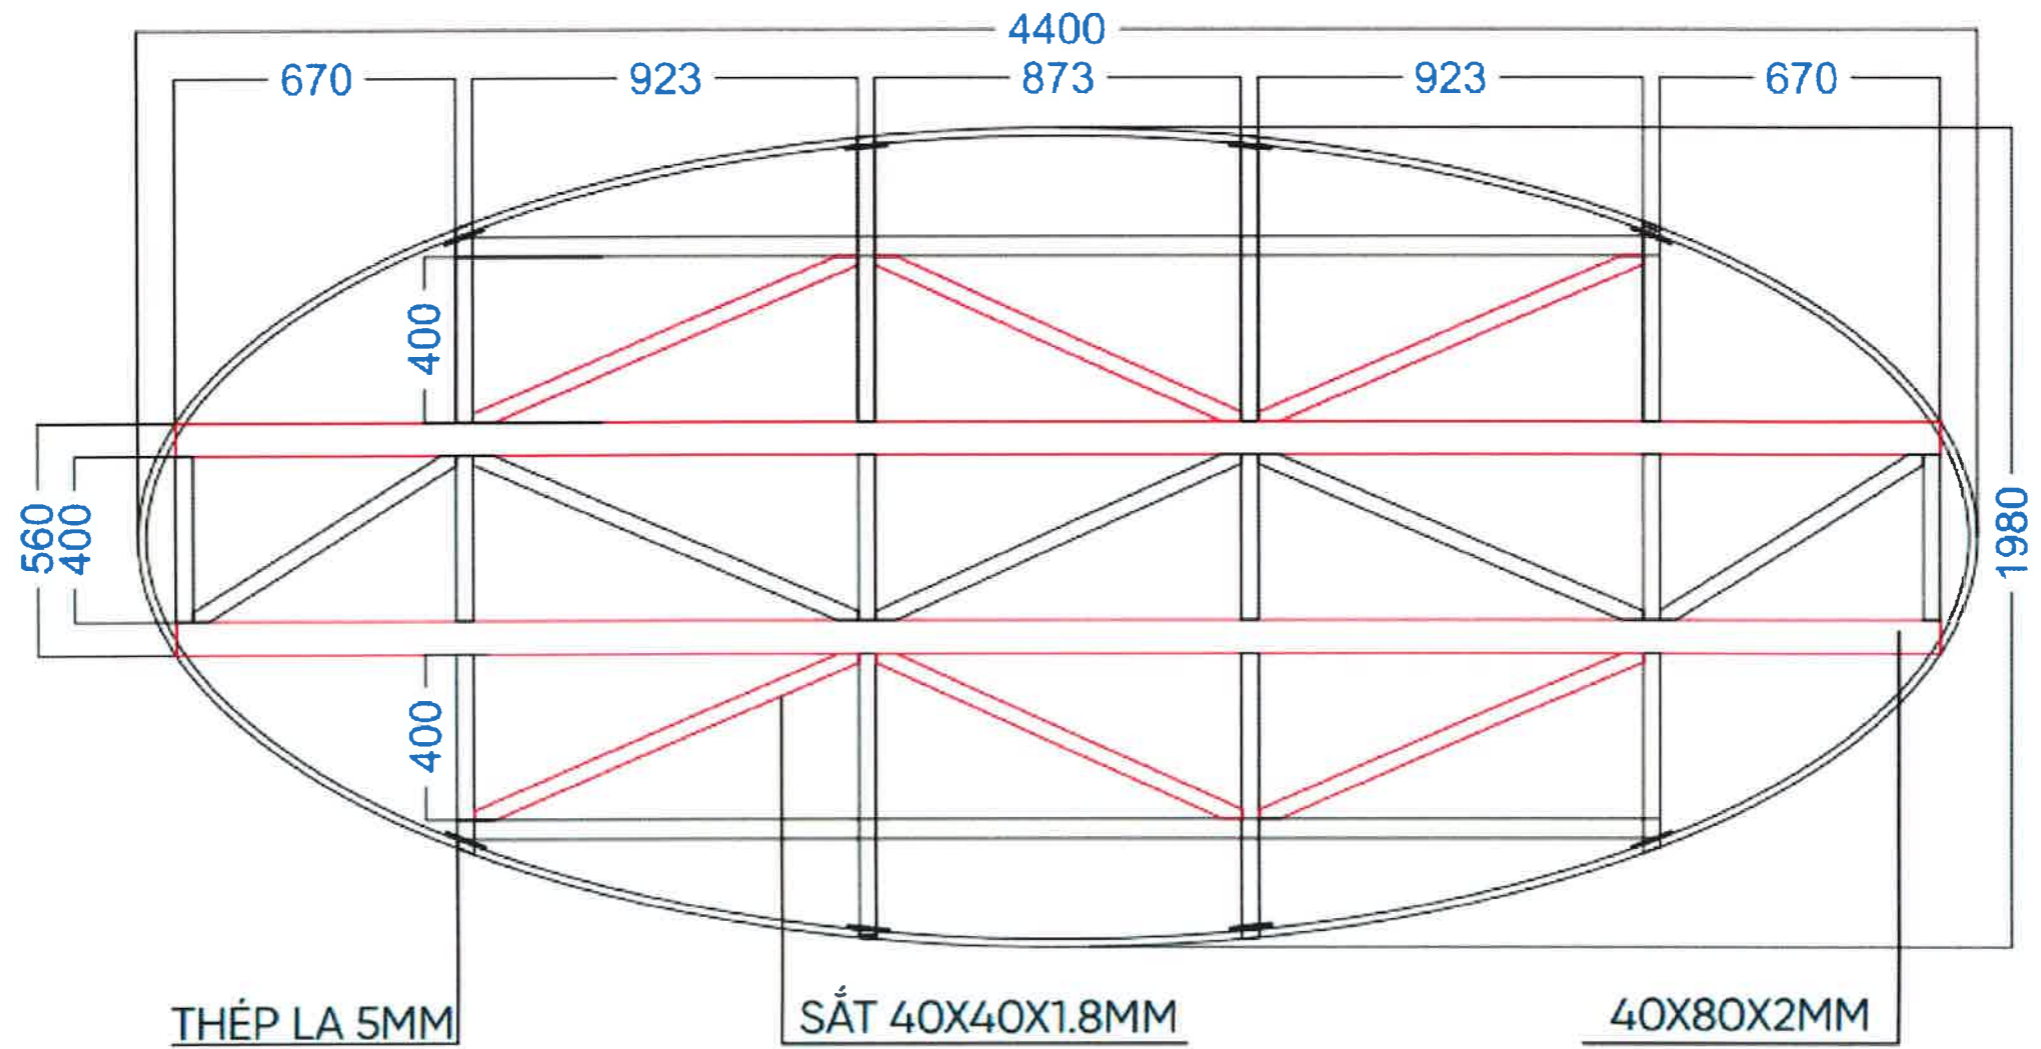

KHUNG SẮT GIA CỐ HÀN LIÊN KẾT ĐỊNH HÌNH
SỬ DỤNG SẮT 40X80X2MM - SẮT 40X40X1.8MM - THÉP LA 5MM

  TÔNG CÔNG TY CÔNG NGHIỆP SÀI GÒN TNHH MỘT THÀNH VIÊN	CÔNG TRÌNH: LẮP ĐẶT 03 LOGO "CNS" TẦNG TRÊN CÙNG TOÀ NHÀ TÔNG CÔNG TY CÔNG NGHIỆP SÀI GÒN - TNHH MTV. ĐỊA ĐIỂM: SỐ 58-60, ĐƯỜNG NGUYỄN TẤT THÀNH, PHƯỜNG 13, QUẬN 4, TP. HCM.			
	TÊN BẢN VẼ: CHI TIẾT KHUNG LOGO 3			
GIÁM ĐỐC ĐẦU TƯ - XDCB	PHÓ CHÁNH VĂN PHÒNG	NGƯỜI LẬP		NGÀY HT:
				10/2023
NGUYỄN TRỌNG KHOA	TRẦN TUẤN MINH	TRƯƠNG ANH VĂN	TRẦN GIANG SƠN	BẢN VẼ: BV 22