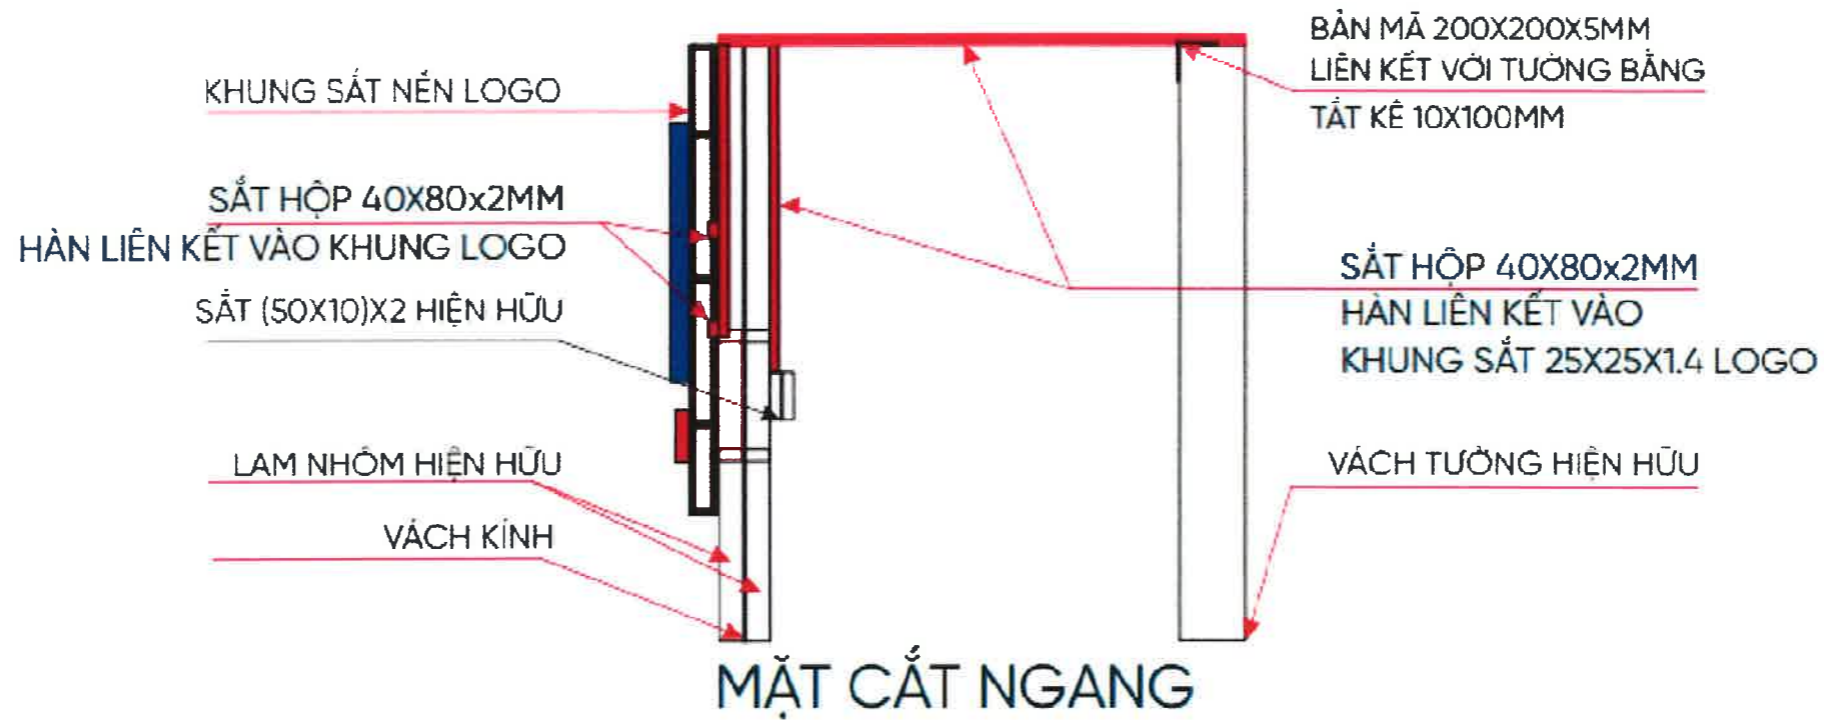

 TÔNG CÔNG TY CÔNG NGHIỆP SÀI GÒN TNHH MỘT THÀNH VIÊN	CÔNG TRÌNH: LẮP ĐẶT 03 LOGO "CNS" TẦNG TRÊN CÙNG TOÀ NHÀ TÔNG CÔNG TY CÔNG NGHIỆP SÀI GÒN - TNHH MTV. ĐỊA ĐIỂM: SỐ 58-60, ĐƯỜNG NGUYỄN TẤT THÀNH, PHƯỜNG 13, QUẬN 4, TP. HCM.			
	TÊN BẢN VẼ: CHI TIẾT LOGO 3			
GIÁM ĐỐC ĐẦU TƯ - XDGB 	PHÓ CHÁNH VĂN PHÒNG 	NGƯỜI LẬP  		NGÀY HT: 10/12/2023
NGUYỄN TRỌNG KHOA	TRẦN TUẤN MINH	TRƯƠNG ANH VĂN	TRẦN GIANG SƠN	BẢN VẼ: BV 19

HIỆN TRẠNG MẶT SAU - LOGO 03

HIỆN TRẠNG MẶT SAU - LOGO 03

 TÔNG CÔNG TY CÔNG NGHIỆP SÀI GÒN TNHH MỘT THÀNH VIÊN	CÔNG TRÌNH: LẮP ĐẶT 03 LOGO "CNS" TẦNG TRÊN CÙNG TOÀ NHÀ TỔNG CÔNG TY CÔNG NGHIỆP SÀI GÒN - TNHH MTV. ĐỊA ĐIỂM: SỐ 58-60, ĐƯỜNG NGUYỄN TẤT THÀNH, PHƯỜNG 13, QUẬN 4, TP. HCM.			
	TÊN BẢN VẼ: CHI TIẾT LOGO 3			
GIÁM ĐỐC ĐẦU TƯ - XDGB 	PHÓ CHÁNH VĂN PHÒNG 	NGƯỜI LẬP 		NGÀY HT: .10./2023
NGUYỄN TRỌNG KHOA	TRẦN TUẤN MINH	TRƯƠNG ANH VĂN	TRẦN GIANG SƠN	BẢN VẼ: BV 20