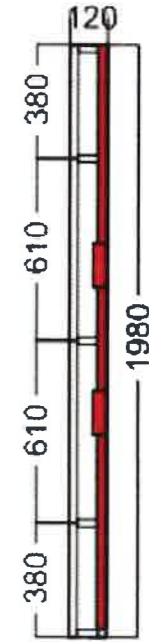

SẮT VUÔNG
25X25X1.4MM

NỀN INOX SƠN

CHỮ INOX
MẶT POLY

CHỮ INOX
MẶT POLY

  TỔNG CÔNG TY CÔNG NGHIỆP SÀI GÒN TNHH MỘT THÀNH VIÊN	CÔNG TRÌNH: LẮP ĐẶT 03 LOGO "CNS" TÀNG TRÊN CÙNG TOÀ NHÀ TỔNG CÔNG TY CÔNG NGHIỆP SÀI GÒN - TNHH MTV. ĐỊA ĐIỂM: SỐ 58-60, ĐƯỜNG NGUYỄN TẤT THÀNH, PHƯỜNG 13, QUẬN 4, TP. HCM.			
	TÊN BẢN VẼ: CHI TIẾT KHUNG LOGO 3			
GIÁM ĐỐC ĐẦU TƯ - XDCB NGUYỄN TRỌNG KHOA	PHÓ CHÁNH VĂN PHÒNG TRẦN TUẤN MINH	NGƯỜI LẬP TRƯƠNG ANH VĂN TRẦN GIANG SƠN		NGÀY HT: 10/12/2023 BẢN VẼ: BV 23