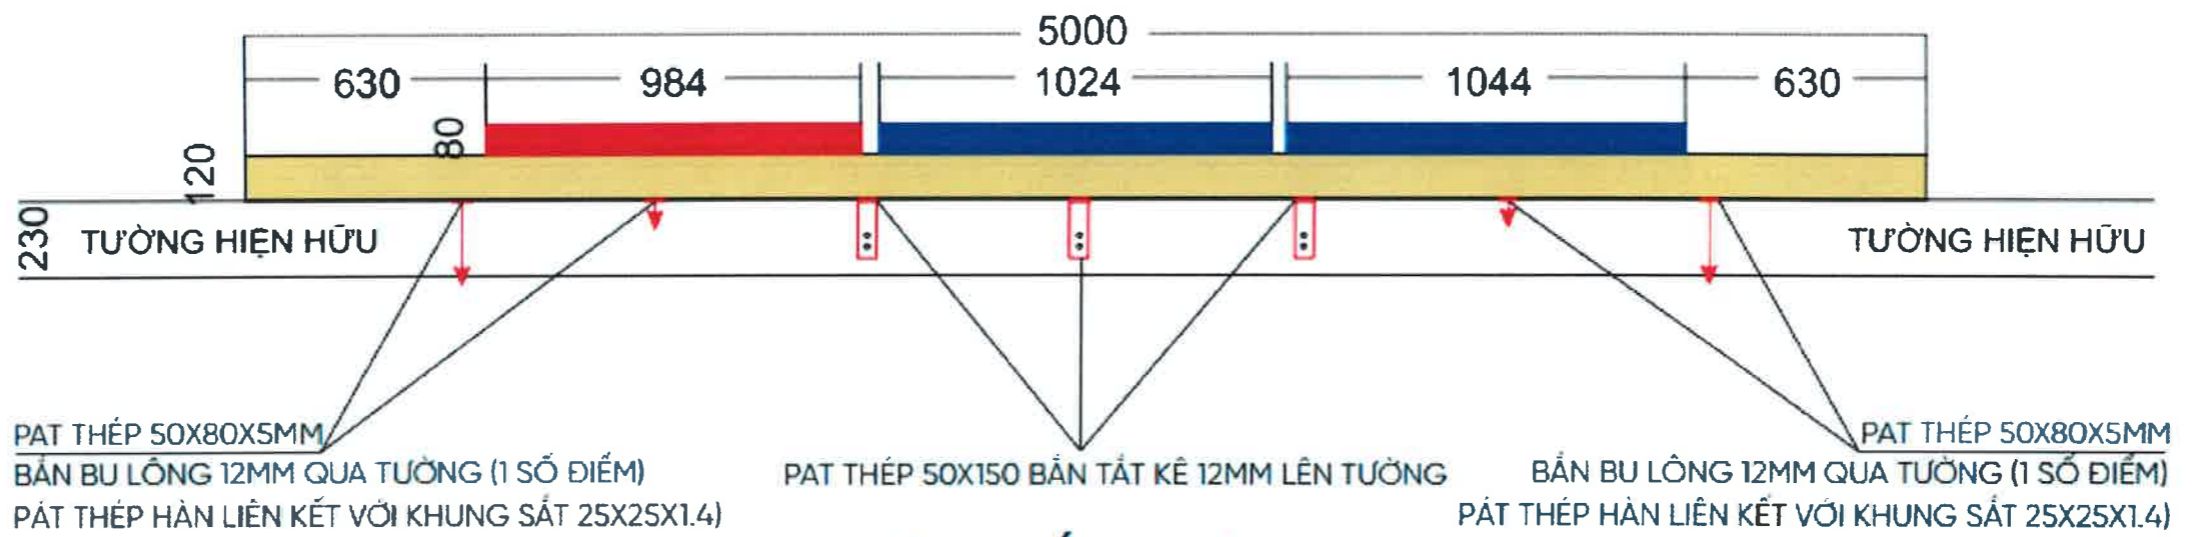

MẶT CẮT ĐỨNG

  TỔNG CÔNG TY CÔNG NGHIỆP SÀI GÒN TNHH MỘT THÀNH VIÊN	CÔNG TRÌNH: LẮP ĐẶT 03 LOGO "CNS" TẦNG TRÊN CÙNG TOÀ NHÀ TỔNG CÔNG TY CÔNG NGHIỆP SÀI GÒN - TNHH MTV. ĐỊA ĐIỂM: SỐ 58-60, ĐƯỜNG NGUYỄN TẤT THÀNH, PHƯỜNG 13, QUẬN 4, TP. HCM.			
	TÊN BẢN VẼ: MẶT ĐỨNG LOGO 1			
GIÁM ĐỐC ĐẦU TƯ - XDCB	PHÓ CHÁNH VĂN PHÒNG	NGƯỜI LẬP		NGÀY HT:
				.12/2023
NGUYỄN TRỌNG KHOA	TRẦN TUẤN MINH	TRƯƠNG ANH VĂN	TRẦN GIANG SƠN	BẢN VẼ: BV 06