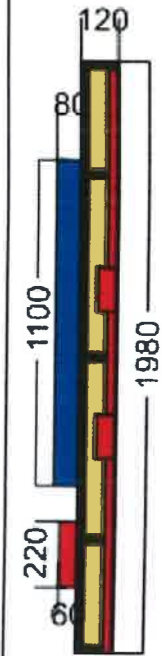

1. Chữ inox 304 dày 1.2mm cắt lõng viền 10mm hông uốn nổi 80mm, sơn theo màu thương hiệu
2. Film 3M theo màu logo
3. Mặt Polycarbonate dày 4mm cắt CNC
4. Đáy sử dụng aluminium 3mm x 0.10 cắt CNC dán led SHL 3 bóng Hàn Quốc
5. LOGO SAO ĐỎ cắt lõng viền 6mm

TÁCH LỚP CHI TIẾT

1. Chữ inox cắt lõng viên, sơn theo màu maket
2. Film 3M theo màu logo
3. Mặt Polycarbonate dày 4mm cắt CNC
4. Đáy sử dụng aluminium 3mm x 0.10 cắt CNC

TÁCH LỚP NỀN LOGO

- + Sử dụng inox 304 dày 1.2mm cắt LASER
- + Hệ khung sắt 25x25x1.2mm, nổi khối 120mm
- + Đáy sử dụng aluminium 3mm x 0.10

SẮT VUÔNG
25X25X1.4MM

KHUNG SẮT NỀN LOGO HÀN LIÊN KẾT ĐỊNH HÌNH

NỀN INOX SƠN

CHỮ INOX
MẶT POLY

CHỮ INOX
MẶT POLY

 TỔNG CÔNG TY CÔNG NGHIỆP SÀI GÒN TNHH MỘT THÀNH VIÊN	CÔNG TRÌNH: LẮP ĐẶT 03 LOGO "CNS" TÀNG TRÊN CÙNG TOÀ NHÀ TỔNG CÔNG TY CÔNG NGHIỆP SÀI GÒN - TNHH MTV. ĐỊA ĐIỂM: SỐ 58-60, ĐƯỜNG NGUYỄN TẤT THÀNH, PHƯỜNG 13, QUẬN 4, TP. HCM.			
	TÊN BẢN VẼ: CHI TIẾT KHUNG LOGO 3			
GIÁM ĐỐC ĐẦU TƯ - XDCB  NGUYỄN TRỌNG KHOA	PHÓ CHÁNH VĂN PHÒNG  TRẦN TUẤN MINH	NGƯỜI LẬP   TRƯƠNG ANH VĂN TRẦN GIANG SƠN		NGÀY HT: 10/12/2023 BẢN VẼ: BV 23