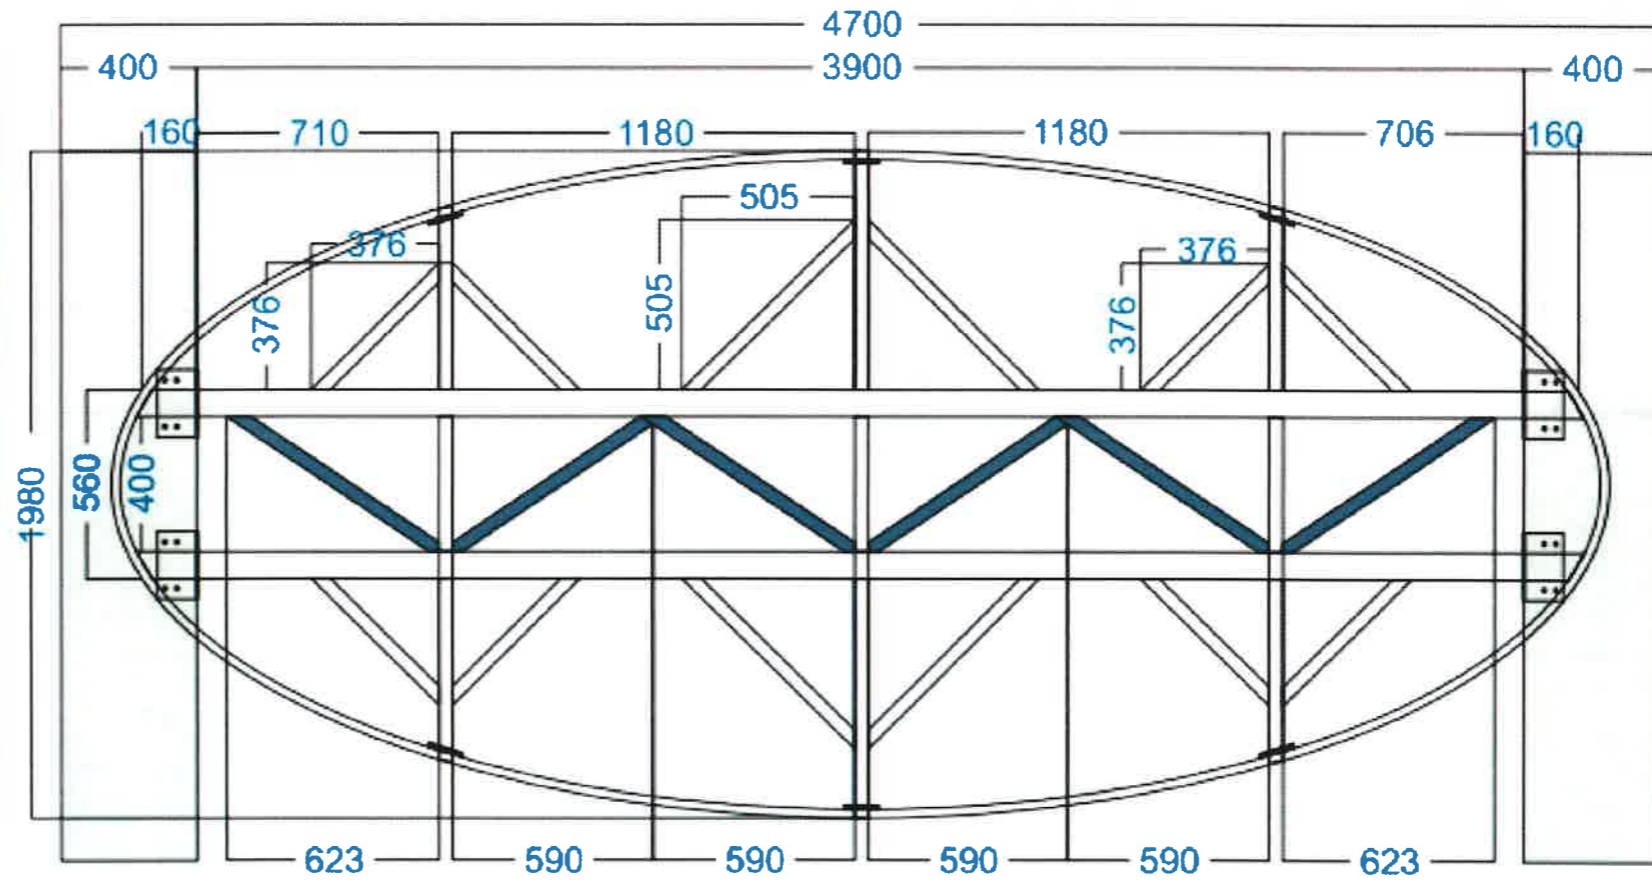

KHUNG SẮT GIA CỐ HÀN LIÊN KẾT ĐỊNH HÌNH