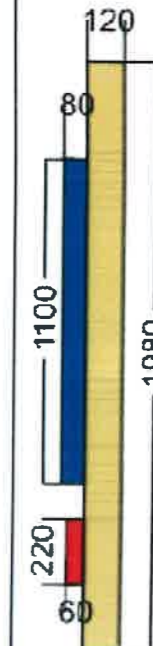

LOGO PHỐI CẢNH NGÀY

LOGO PHỐI CẢNH ĐÊM

1. Chữ inox 304 dày 1.2mm cắt lọng viền 10mm hông uốn nổi 80mm, sơn theo màu thương hiệu
2. Film 3M theo màu logo
3. Mặt Polycarbonate dày 4mm cắt CNC
4. Đáy sử dụng aluminium 3mm x 0.10 cắt CNC dán led SHL 3 bóng Hàn Quốc
5. LOGO SAO ĐỎ cắt lọng viền 6mm hông uốn nổi 80mm, sơn theo màu thương hiệu

SẮT VUÔNG
25X25X1.4MM

KHUNG SẮT VUÔNG 25X25X1.4 NỀN LOGO HÀN LIÊN KẾT ĐỊNH HÌNH

NỀN INOX SƠN

CHỮ INOX 1.2MM
MẶT POLY 4MM

CHỮ INOX 1.2MM
MẶT POLY 4MM

 TỔNG CÔNG TY CÔNG NGHIỆP SÀI GÒN TNHH MỘT THÀNH VIÊN	CÔNG TRÌNH: LẮP ĐẶT 03 LOGO "CNS" TÀNG TRÊN CÙNG TOÀ NHÀ TỔNG CÔNG TY CÔNG NGHIỆP SÀI GÒN - TNHH MTV. ĐỊA ĐIỂM: SỐ 58-60, ĐƯỜNG NGUYỄN TẤT THÀNH, PHƯỜNG 13, QUẬN 4, TP. HCM.		
	TÊN BẢN VẼ: CHI TIẾT LOGO 2		
GIÁM ĐỐC ĐẦU TƯ - XDCB  NGUYỄN TRỌNG KHOA	PHÓ CHÁNH VĂN PHÒNG  TRẦN TUẤN MINH	NGƯỜI LẬP  TRƯƠNG ANH VĂN	NGÀY HT: 10./2023 BẢN VẼ: BV 12