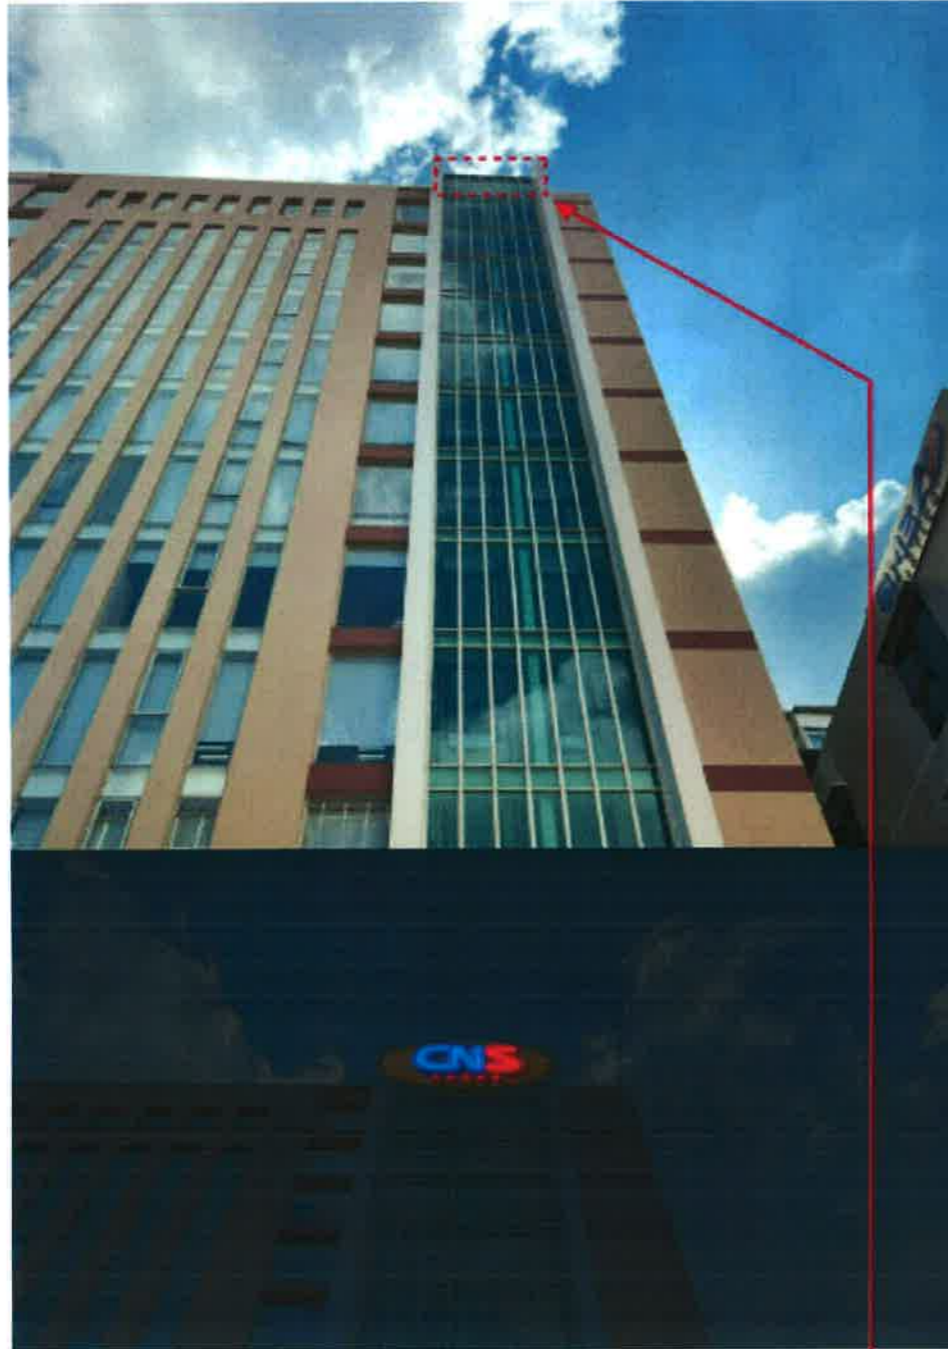

LOGO CNS VỊ TRÍ LẮP ĐẶT 02