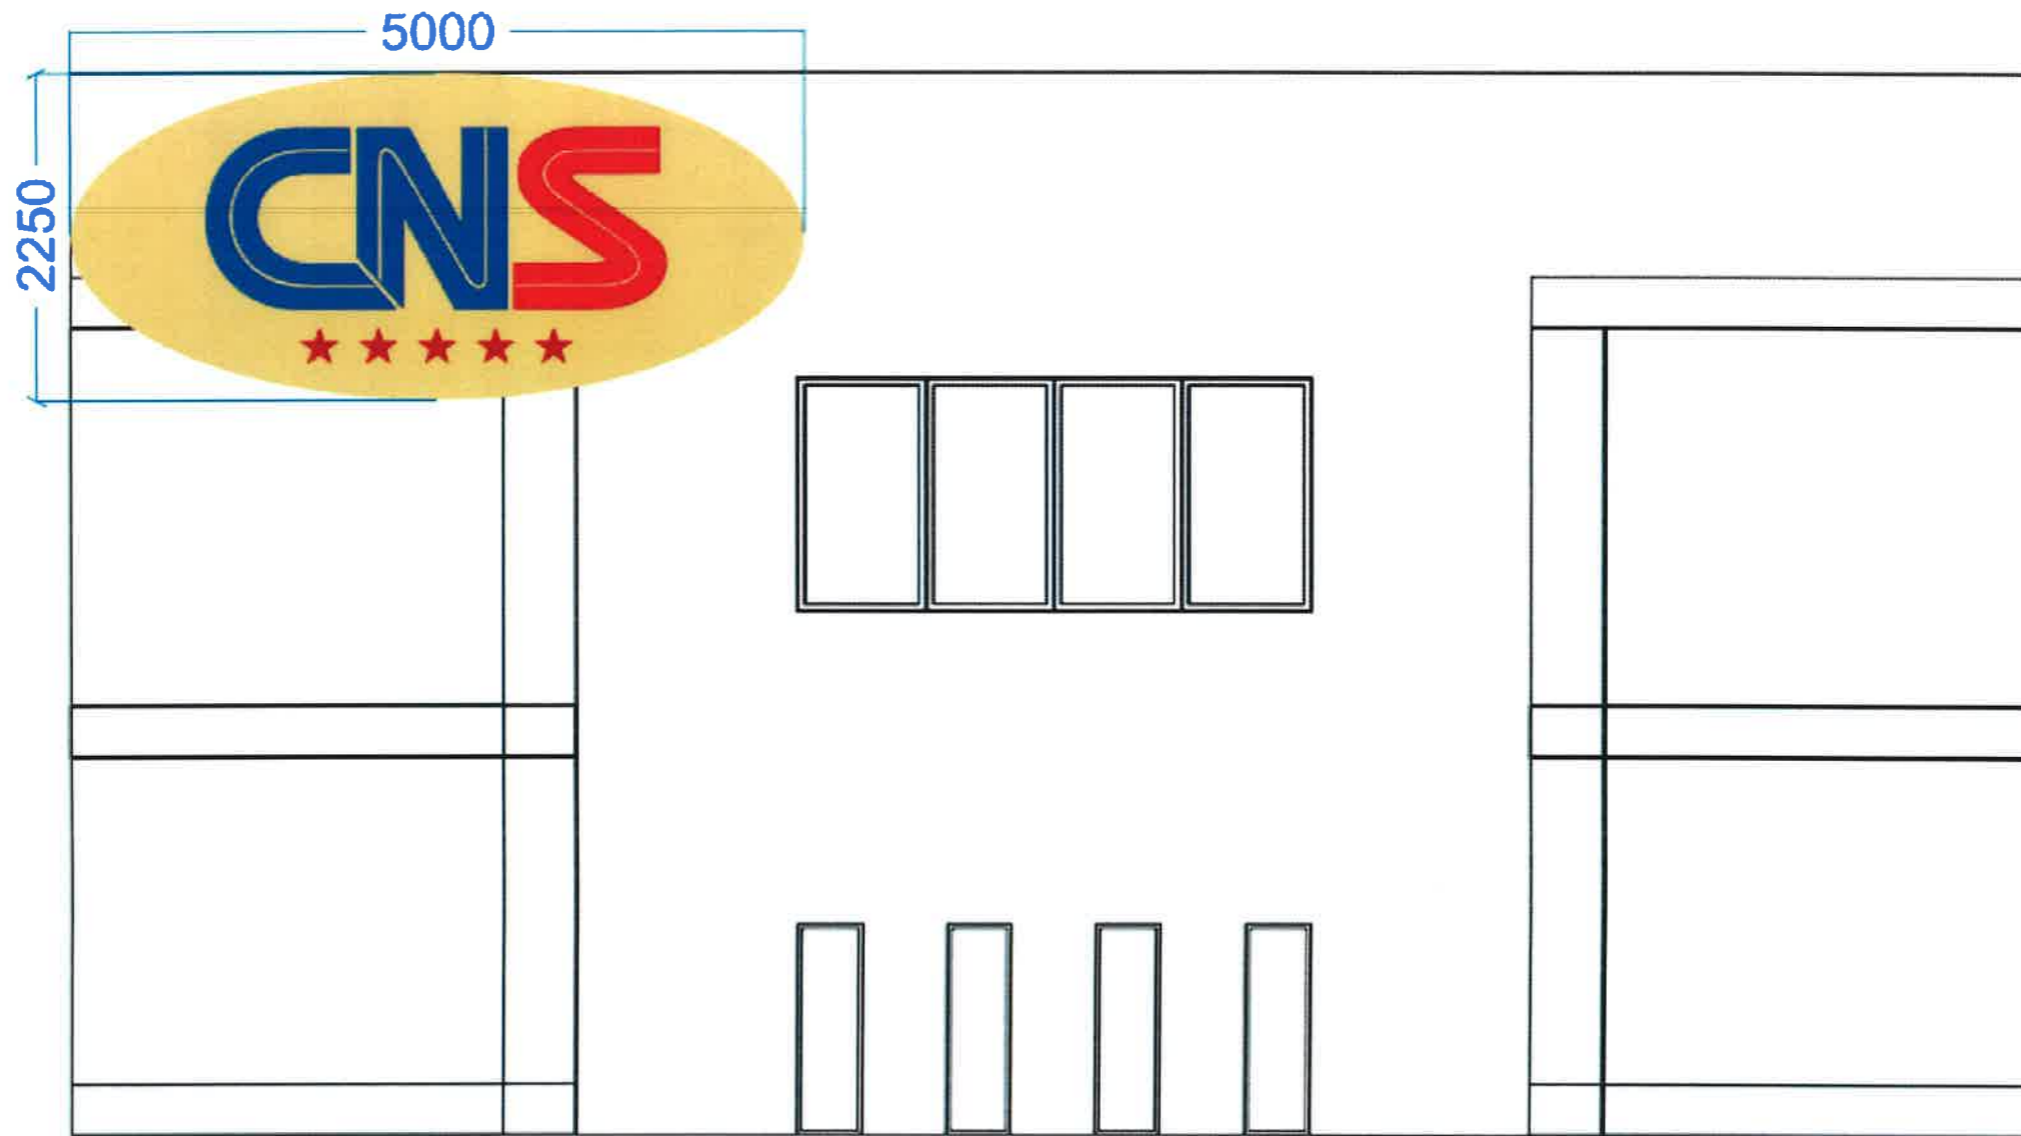

MẶT BẰNG TẦNG MÁI - TL 1/100

 TÔNG CÔNG TY CÔNG NGHIỆP SÀI GÒN TNHH MỘT THÀNH VIÊN	CÔNG TRÌNH: LẮP ĐẶT 03 LOGO "CNS" TẦNG TRÊN CÙNG TOÀ NHÀ TỔNG CÔNG TY CÔNG NGHIỆP SÀI GÒN - TNHH MTV. ĐỊA ĐIỂM: SỐ 58-60, ĐƯỜNG NGUYỄN TẤT THÀNH, PHƯỜNG 13, QUẬN 4, TP. HCM.			
	TÊN BẢN VẼ: MẶT BẰNG TẦNG MÁI			
GIÁM ĐỐC ĐẦU TƯ - XDCB 	PHÓ CHÁNH VĂN PHÒNG 	NGƯỜI LẬP 		NGÀY HT: 10/2023
NGUYỄN TRỌNG KHOA	TRẦN TUẤN MINH	TRƯƠNG ANH VĂN	TRẦN GIANG SƠN	BẢN VẼ: BV 02