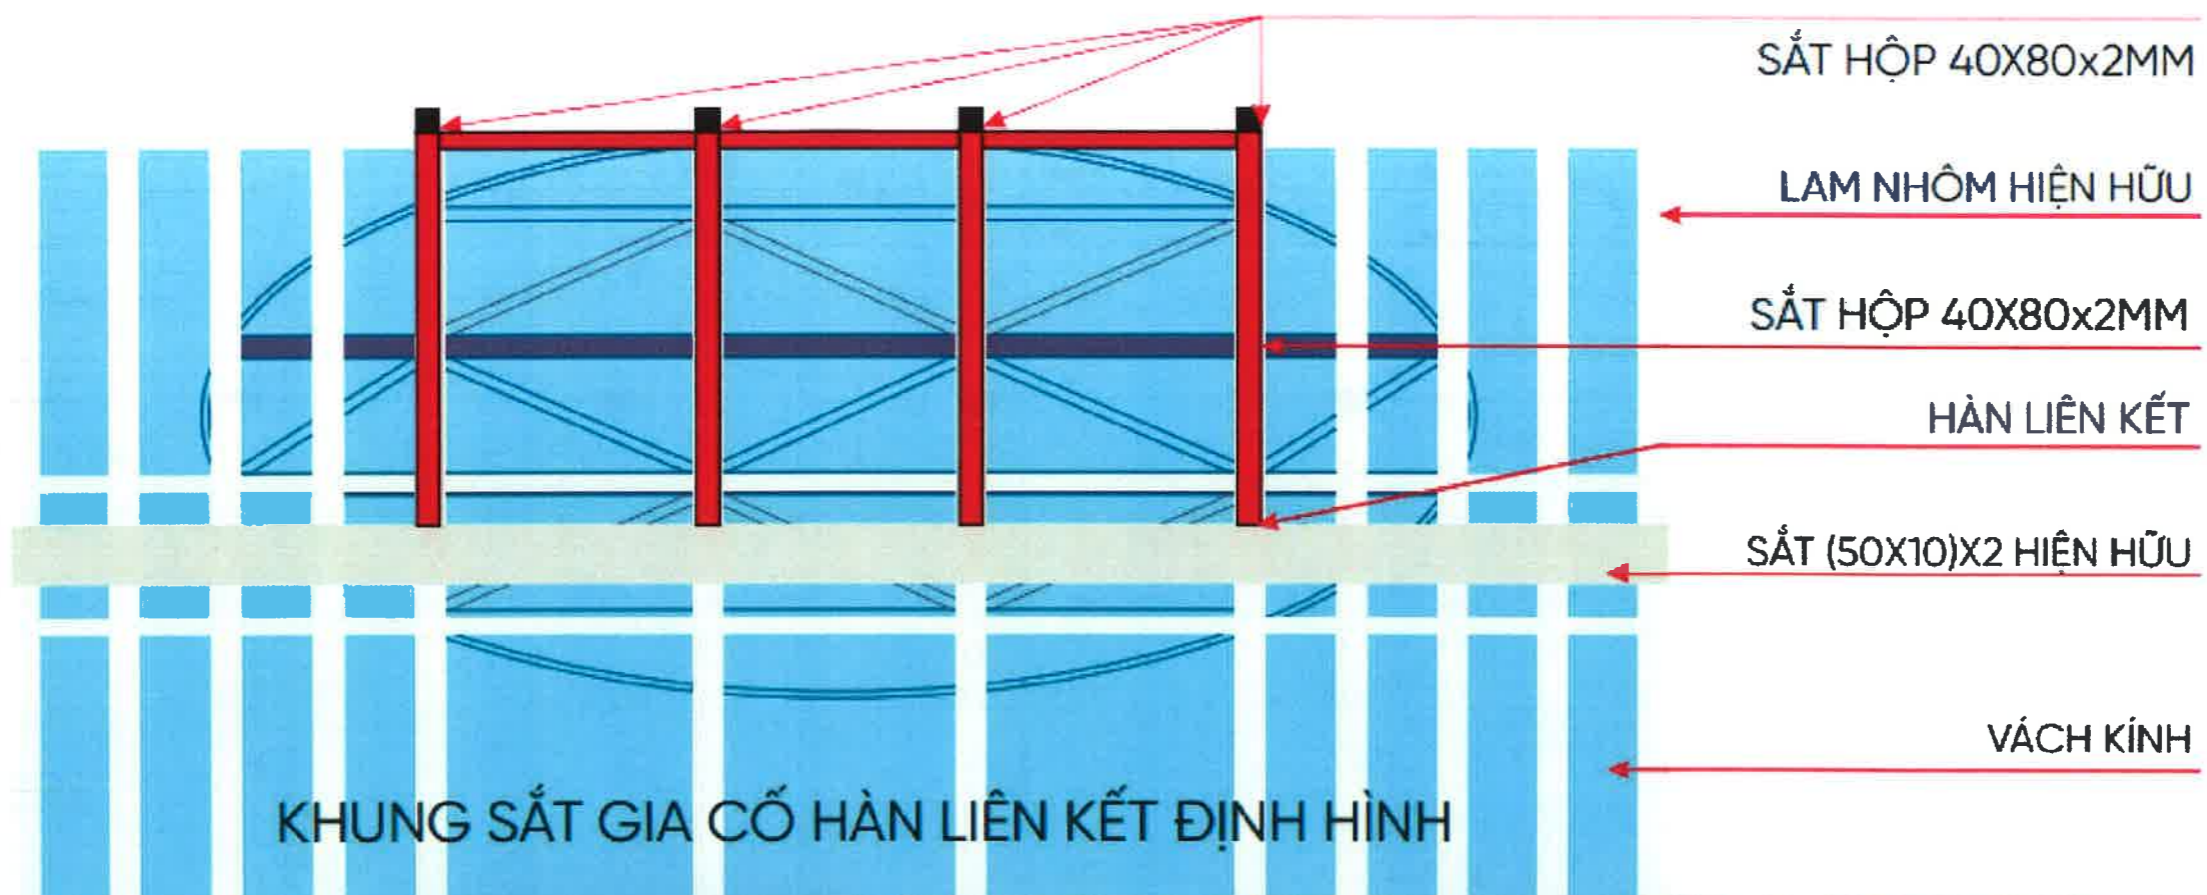

HIỆN TRẠNG MẶT SAU - LOGO 03