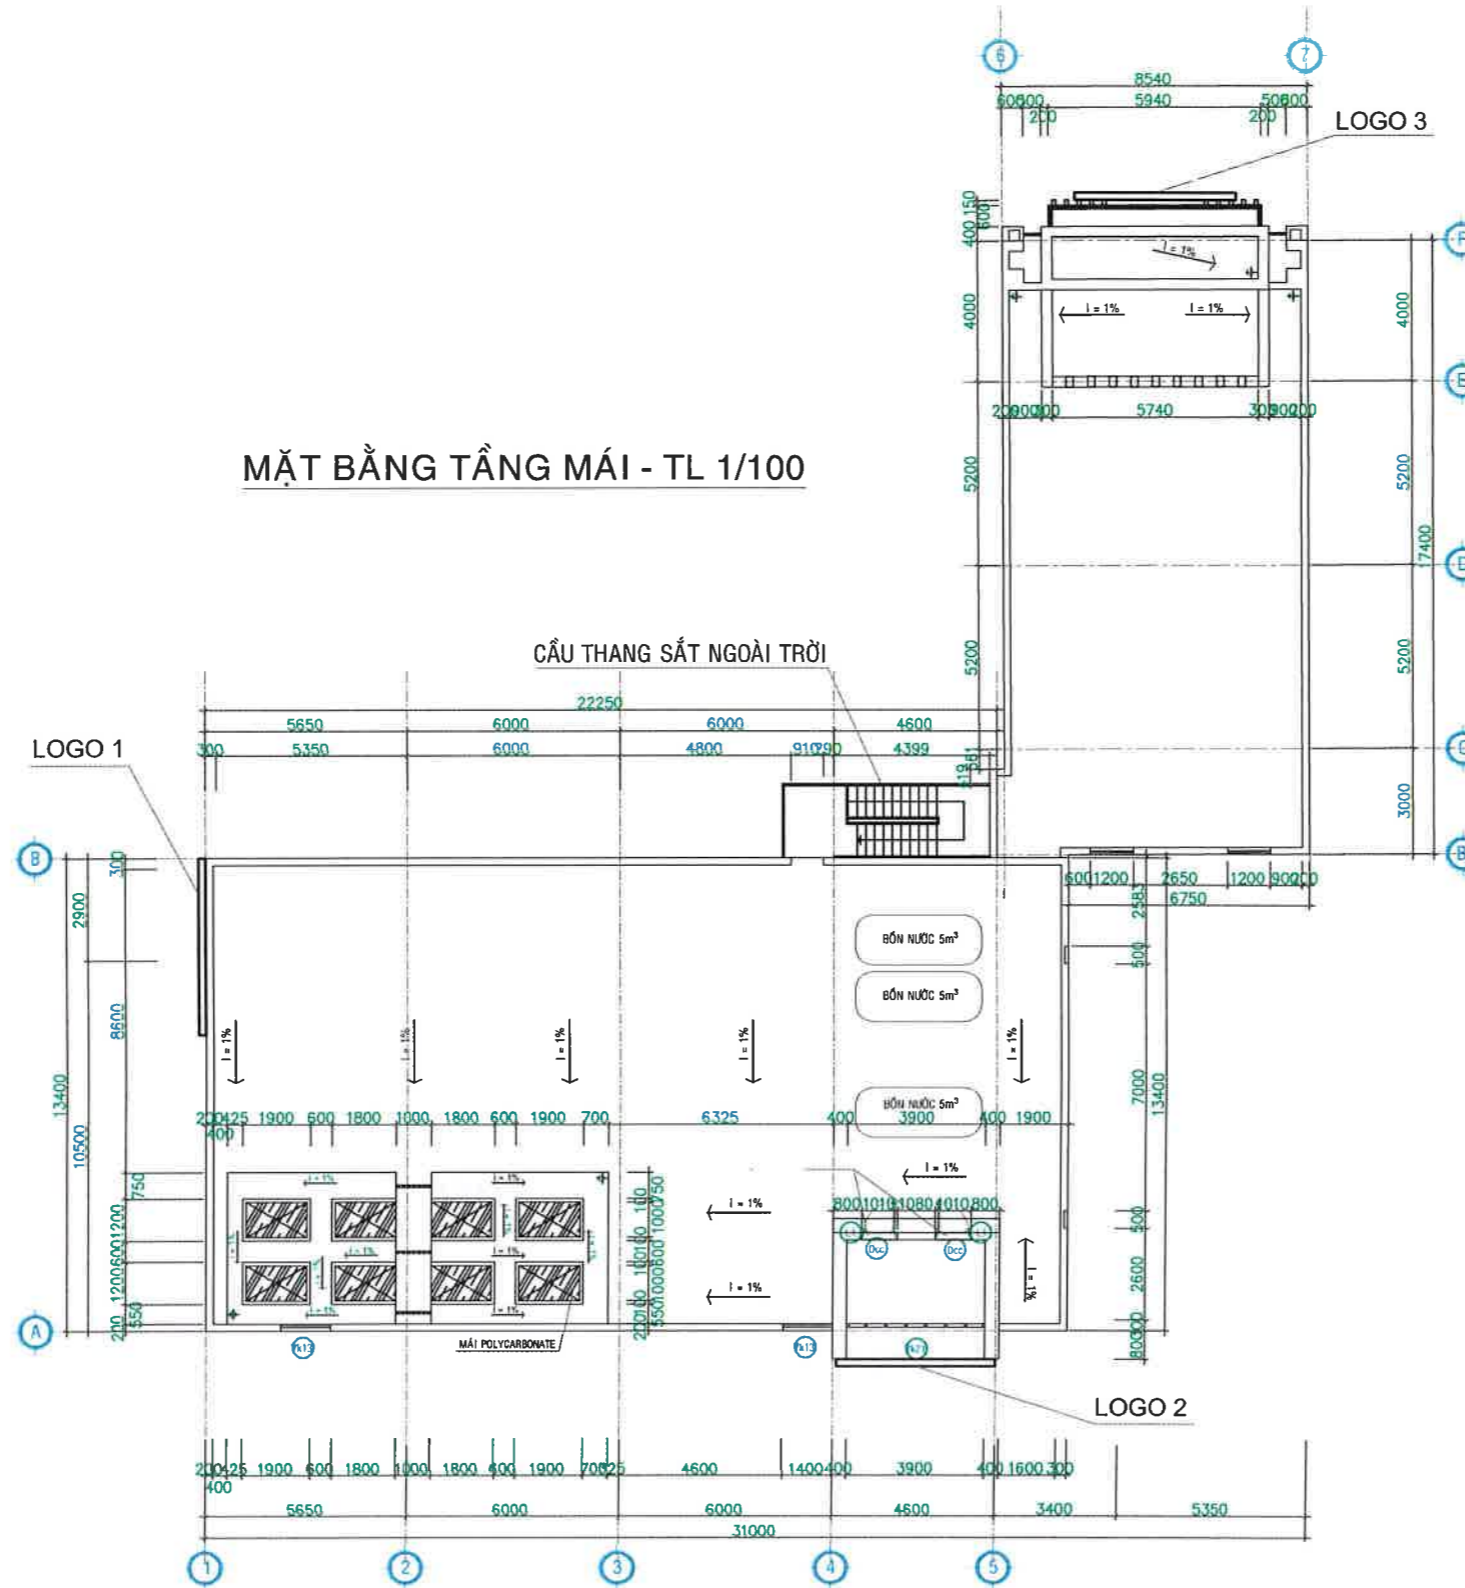

BẢN VẼ

CÔNG TRÌNH: LẮP ĐẶT 03 LOGO "CNS" TẦNG TRÊN CÙNG TOÀ NHÀ TỔNG CÔNG TY.
CHỦ ĐẦU TƯ: TỔNG CÔNG TY CÔNG NGHIỆP SÀI GÒN - TNHH MTV.
ĐỊA ĐIỂM: SỐ 58-60, ĐƯỜNG NGUYỄN TẤT THÀNH, PHƯỜNG 13, QUẬN 4,
TP. HCM.

MẶT BẰNG TẦNG MÁI - TL 1/100

 TÔNG CÔNG TY CÔNG NGHIỆP SÀI GÒN TNHH MỘT THÀNH VIÊN	CÔNG TRÌNH: LẮP ĐẶT 03 LOGO "CNS" TẦNG TRÊN CÙNG TOÀ NHÀ TỔNG CÔNG TY CÔNG NGHIỆP SÀI GÒN - TNHH MTV. ĐỊA ĐIỂM: SỐ 58-60, ĐƯỜNG NGUYỄN TẤT THÀNH, PHƯỜNG 13, QUẬN 4, TP. HCM.			
	TÊN BẢN VẼ: MẶT BẰNG TẦNG MÁI			
GIÁM ĐỐC ĐẦU TƯ - XDCB 	PHÓ CHÁNH VĂN PHÒNG 	NGƯỜI LẬP 		NGÀY HT: 10/2023
NGUYỄN TRỌNG KHOA	TRẦN TUẤN MINH	TRƯƠNG ANH VĂN	TRẦN GIANG SƠN	BẢN VẼ: BV 02