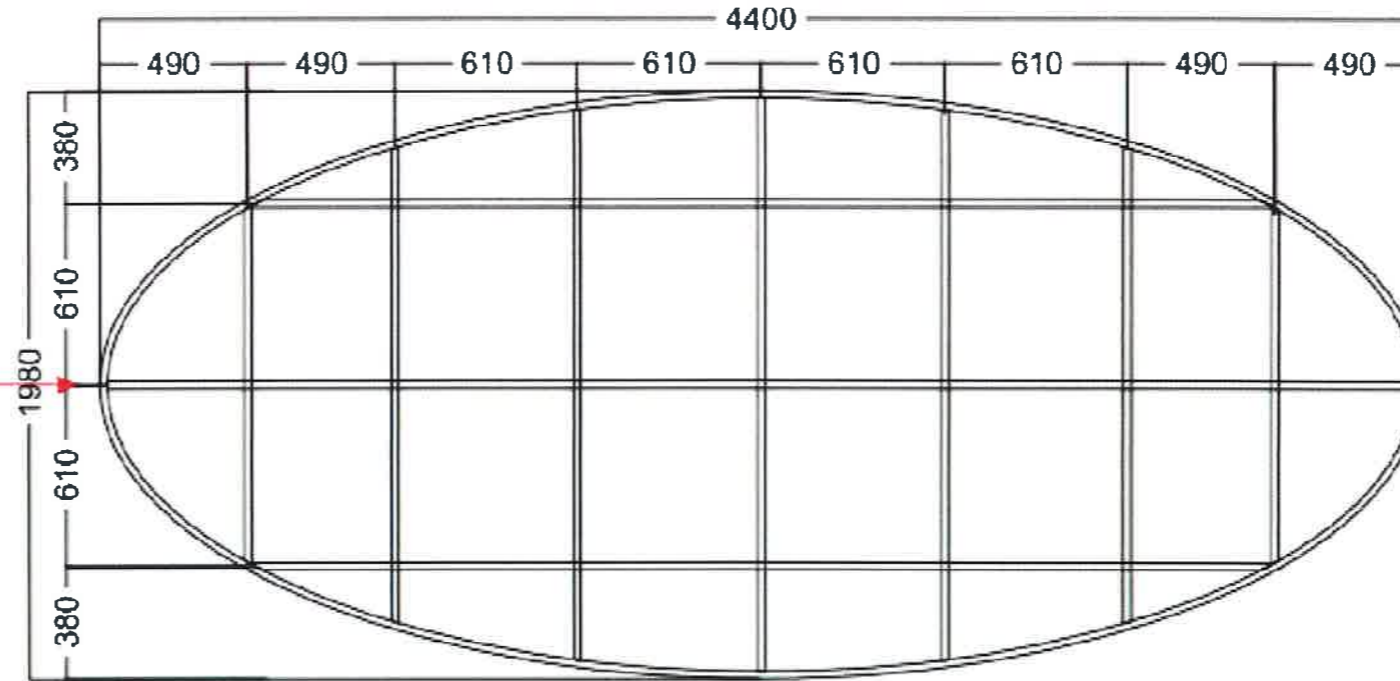

SẮT VUÔNG
25X25X1.4MM

KHUNG SẮT VUÔNG 25X25X1.4 NỀN LOGO HÀN LIÊN KẾT ĐỊNH HÌNH

NỀN INOX SƠN

CHỮ INOX 1.2MM
MẶT POLY 4MM

CHỮ INOX 1.2MM
MẶT POLY 4MM