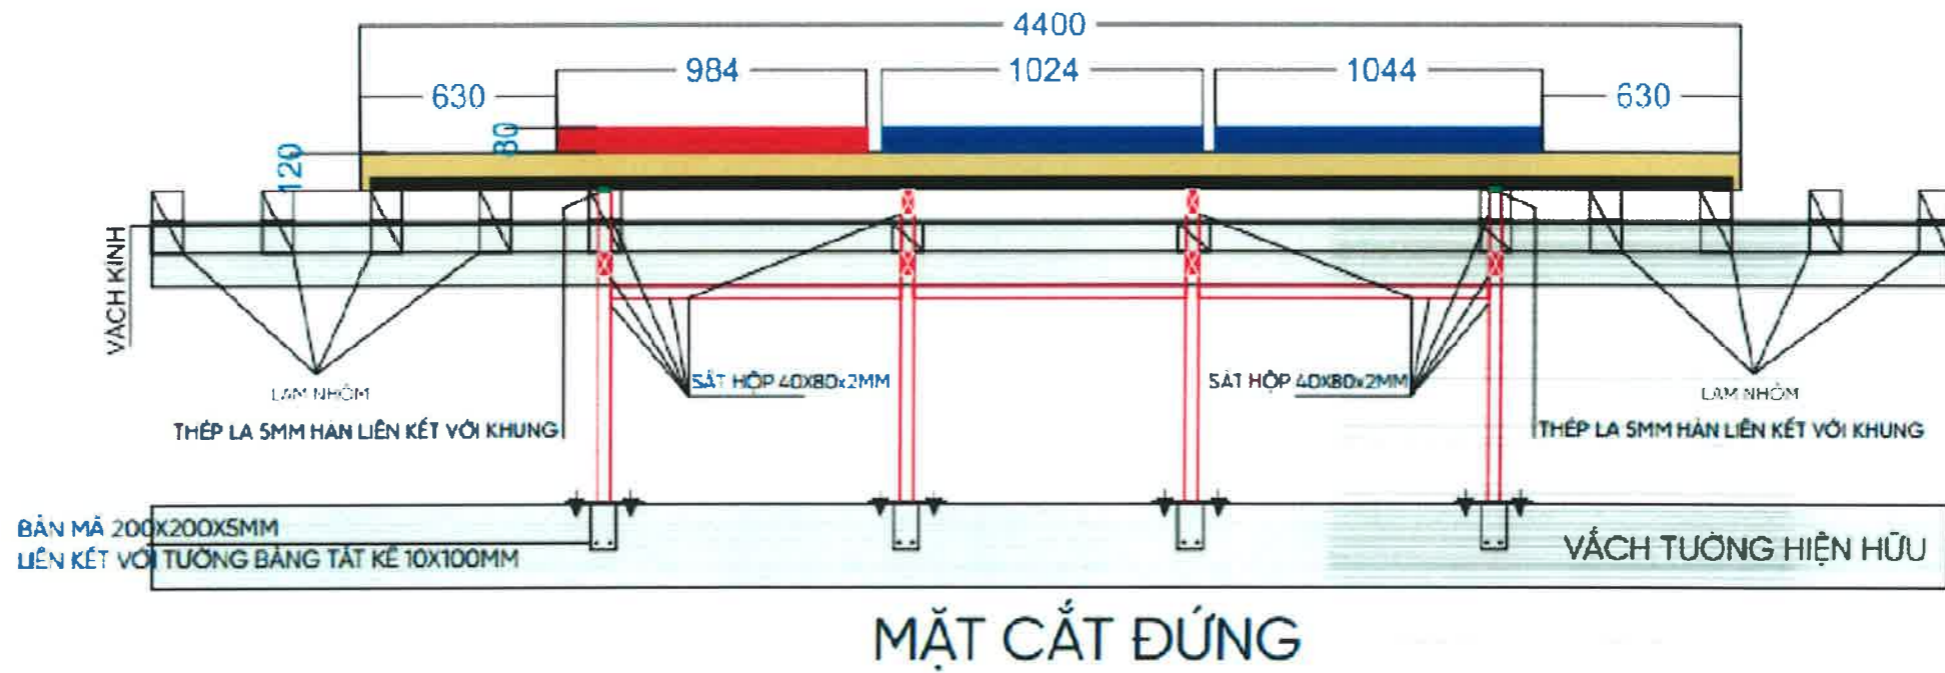

TỔNG CÔNG TY CÔNG NGHIỆP SÀI GÒN TNHH MỘT THÀNH VIÊN	CÔNG TRÌNH: LẮP ĐẶT 03 LOGO "CNS" TẦNG TRÊN CÙNG TOÀ NHÀ TỔNG CÔNG TY CÔNG NGHIỆP SÀI GÒN - TNHH M1 V. ĐỊA ĐIỂM: SỐ 58-60, ĐƯỜNG NGUYỄN TẤT THÀNH, PHƯỜNG 13, QUẬN 4, TP. HCM.		
	TÊN BẢN VẼ: MẶT CẮT NGANG VÀ MẶT CẮT ĐỨNG LOGO 3		
GIÁM ĐỐC ĐẦU TƯ - XDCB NGUYỄN TRỌNG KHOA	PHÓ CHÁNH VĂN PHÒNG TRẦN TUẤN MINH	NGƯỜI LẬP TRƯƠNG ANH VĂN	NGÀY HT: 10/1/2023 BẢN VẼ: BV 21