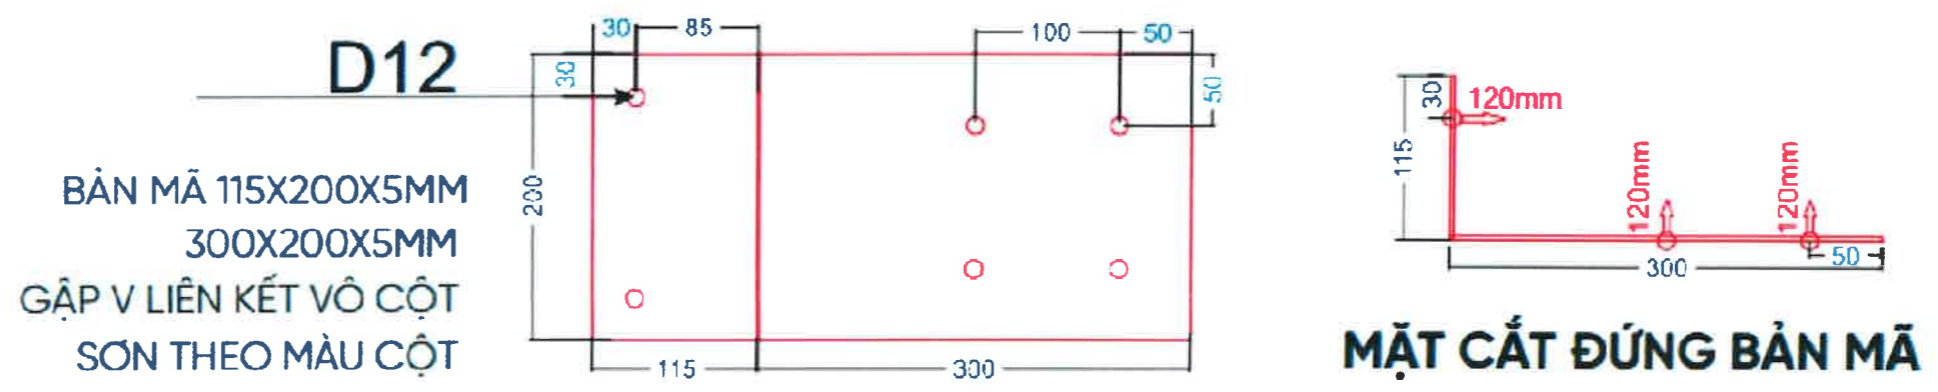

SẮT VUÔNG
25X25X1.4MM

KHUNG SẮT VUÔNG 25X25X1.4 NỀN LOGO HÀN LIÊN KẾT ĐỊNH HÌNH

NỀN INOX SƠN

CHỮ INOX 1.2MM
MẶT POLY 4MM

CHỮ INOX 1.2MM
MẶT POLY 4MM

 TỔNG CÔNG TY CÔNG NGHIỆP SÀI GÒN TNHH MỘT THÀNH VIÊN	CÔNG TRÌNH: LẮP ĐẶT 03 LOGO "CNS" TÀNG TRÊN CÙNG TOÀ NHÀ TỔNG CÔNG TY CÔNG NGHIỆP SÀI GÒN - TNHH MTV. ĐỊA ĐIỂM: SỐ 58-60, ĐƯỜNG NGUYỄN TẤT THÀNH, PHƯỜNG 13, QUẬN 4, TP. HCM.		
	TÊN BẢN VẼ: CHI TIẾT LOGO 2		
GIÁM ĐỐC ĐẦU TƯ - XDCB  NGUYỄN TRỌNG KHOA	PHÓ CHÁNH VĂN PHÒNG  TRẦN TUẤN MINH	NGƯỜI LẬP  TRƯƠNG ANH VĂN	NGÀY HT: 10./2023 BẢN VẼ: BV 12