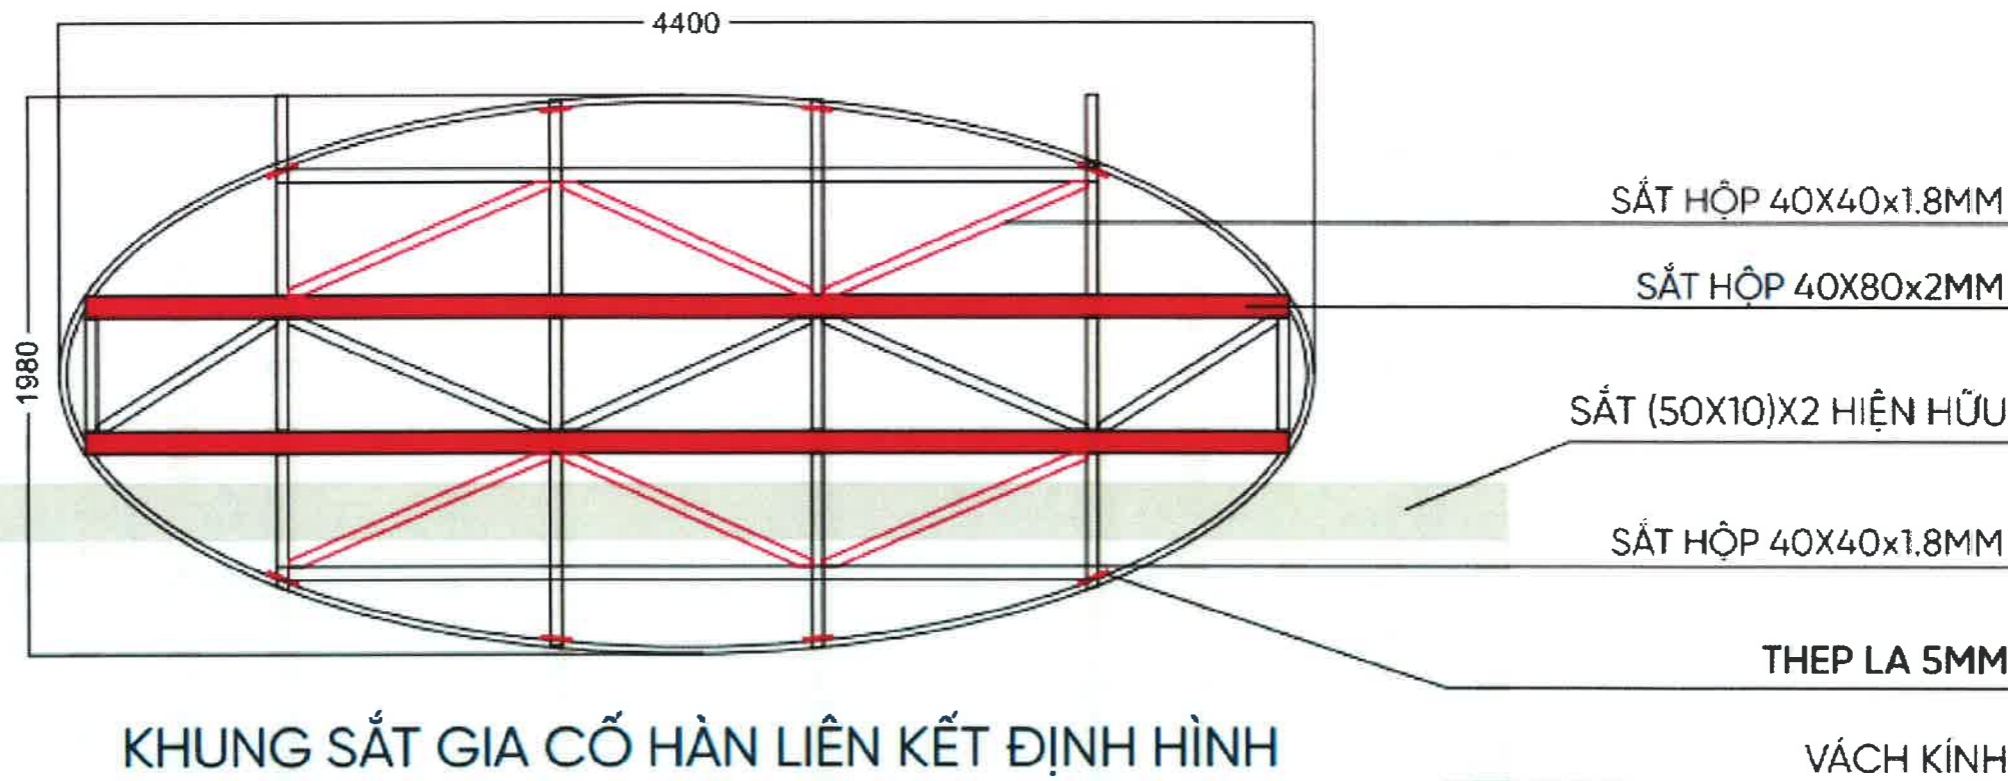

TÔNG CÔNG TY CÔNG NGHIỆP SÀI GÒN TNHH MỘT THÀNH VIÊN	CÔNG TRÌNH: LẮP ĐẶT 03 LOGO "CNS" TẦNG TRÊN CÙNG TOÀ NHÀ TÔNG CÔNG TY CÔNG NGHIỆP SÀI GÒN - TNHH MTV. ĐỊA ĐIỂM: SỐ 58-60, ĐƯỜNG NGUYỄN TẤT THÀNH, PHƯỜNG 13, QUẬN 4, TP. HCM.			
	TÊN BẢN VẼ: CHI TIẾT LOGO 3			
GIÁM ĐỐC ĐẦU TƯ - XDGB 	PHÓ CHÁNH VĂN PHÒNG 	NGƯỜI LẬP 		NGÀY HT: 10/12/2023
NGUYỄN TRỌNG KHOA	TRẦN TUẤN MINH	TRƯƠNG ANH VĂN	TRẦN GIANG SƠN	BẢN VẼ: BV 19