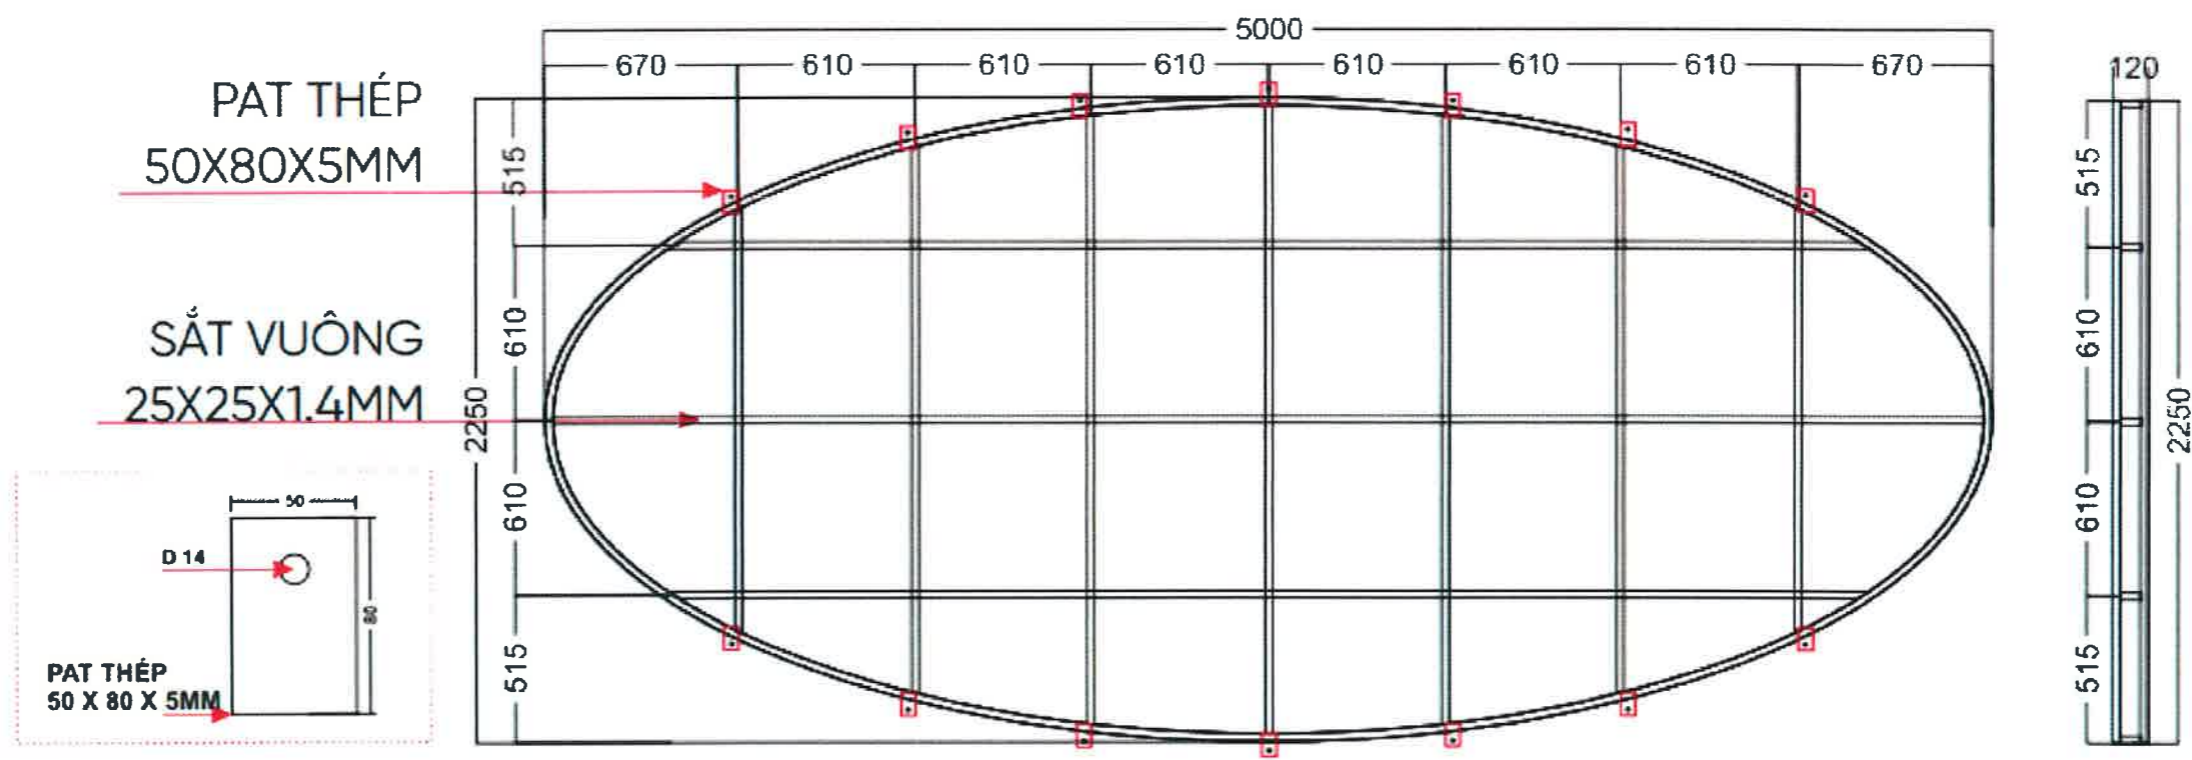

KHUNG SẮT VUÔNG 25X25X1.4MM NỀN LOGO HÀN LIÊN KẾT ĐỊNH HÌNH