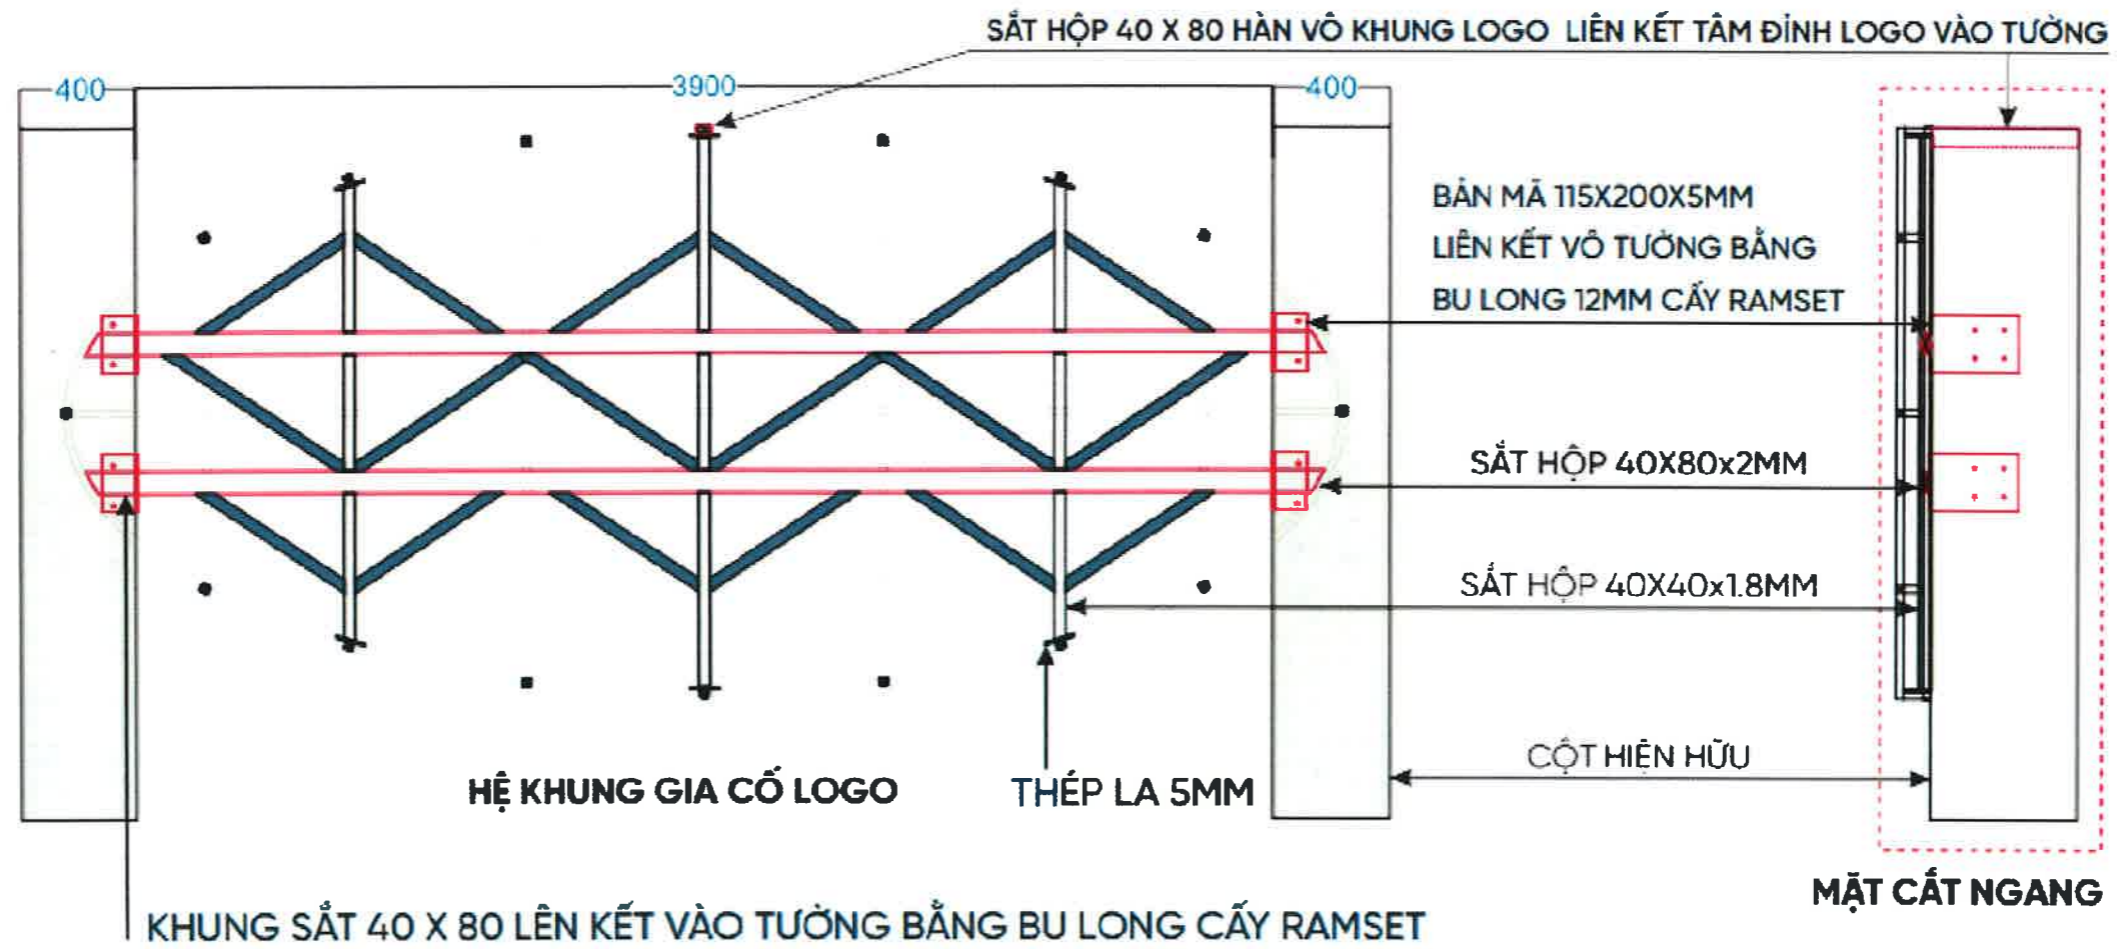

SẮT VUÔNG
25X25X1.4MM

KHUNG SẮT VUÔNG 25X25X1.4 NỀN LOGO HÀN LIÊN KẾT ĐỊNH HÌNH

NỀN INOX SƠN

CHỮ INOX 1.2MM
MẶT POLY 4MM

CHỮ INOX 1.2MM
MẶT POLY 4MM

 TỔNG CÔNG TY CÔNG NGHIỆP SÀI GÒN TNHH MỘT THÀNH VIÊN	CÔNG TRÌNH: LẮP ĐẶT 03 LOGO "CNS" TÀNG TRÊN CÙNG TOÀ NHÀ TỔNG CÔNG TY CÔNG NGHIỆP SÀI GÒN - TNHH MTV. ĐỊA ĐIỂM: SỐ 58-60, ĐƯỜNG NGUYỄN TẤT THÀNH, PHƯỜNG 13, QUẬN 4, TP. HCM.		
	TÊN BẢN VẼ: CHI TIẾT LOGO 2		
GIÁM ĐỐC ĐẦU TƯ - XDCB  NGUYỄN TRỌNG KHOA	PHÓ CHÁNH VĂN PHÒNG  TRẦN TUẤN MINH	NGƯỜI LẬP  TRƯƠNG ANH VĂN	NGÀY HT: 10./2023 BẢN VẼ: BV 12