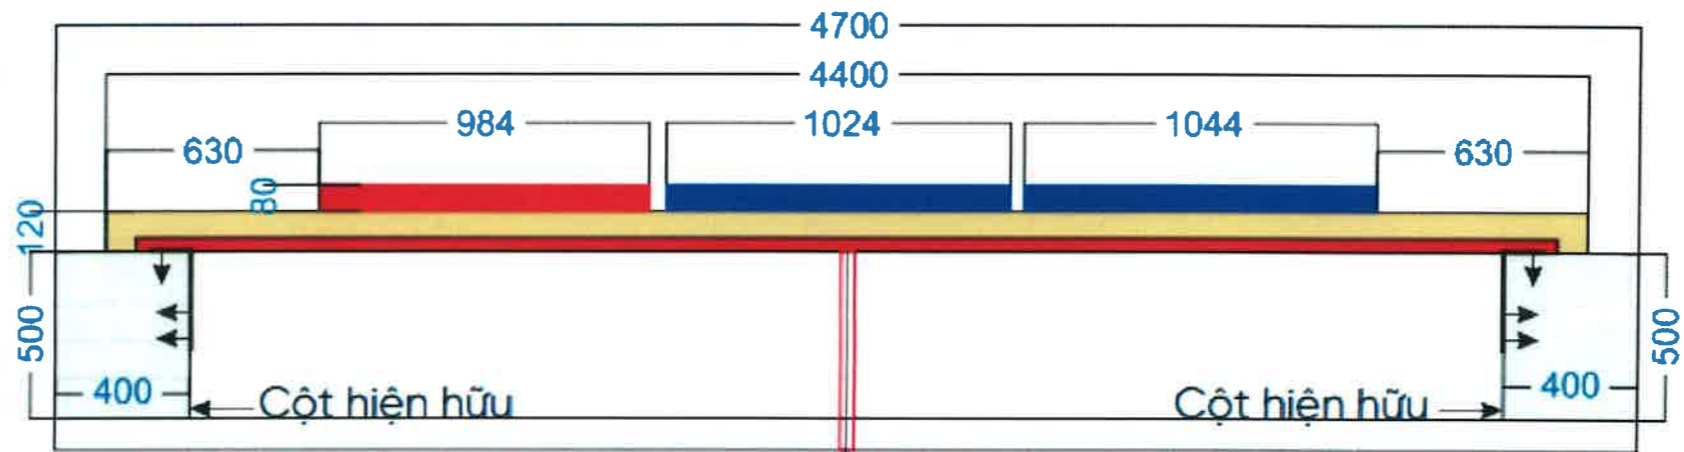

SẮT HỘP 40 X 80 HÀN VÔ KHUNG LOGO LIÊN KẾT TÂM ĐÌNH LOGO VÀO TƯỜNG

  TỔNG CÔNG TY CÔNG NGHIỆP SÀI GÒN TNHH MỘT THÀNH VIÊN	CÔNG TRÌNH: LẮP ĐẶT 03 LOGO "CNS" TẦNG TRÊN CÙNG TOÀ NHÀ TỔNG CÔNG TY CÔNG NGHIỆP SÀI GÒN - TNHH MTV. ĐỊA ĐIỂM: SỐ 58-60, ĐƯỜNG NGUYỄN TÁT THÀNH, PHƯỜNG 13, QUẬN 4, TP. HCM.			
	TÊN BẢN VẼ: CHI TIẾT LOGO 2			
GIÁM ĐỐC ĐẦU TƯ - XDCB	PHÓ CHÁNH VĂN PHÒNG	NGƯỜI LẬP		NGÀY HT:
				.10./2023
NGUYỄN TRỌNG KHOA	TRẦN TUẤN MINH	TRƯƠNG ANH VĂN	TRẦN GIANG SƠN	BV14