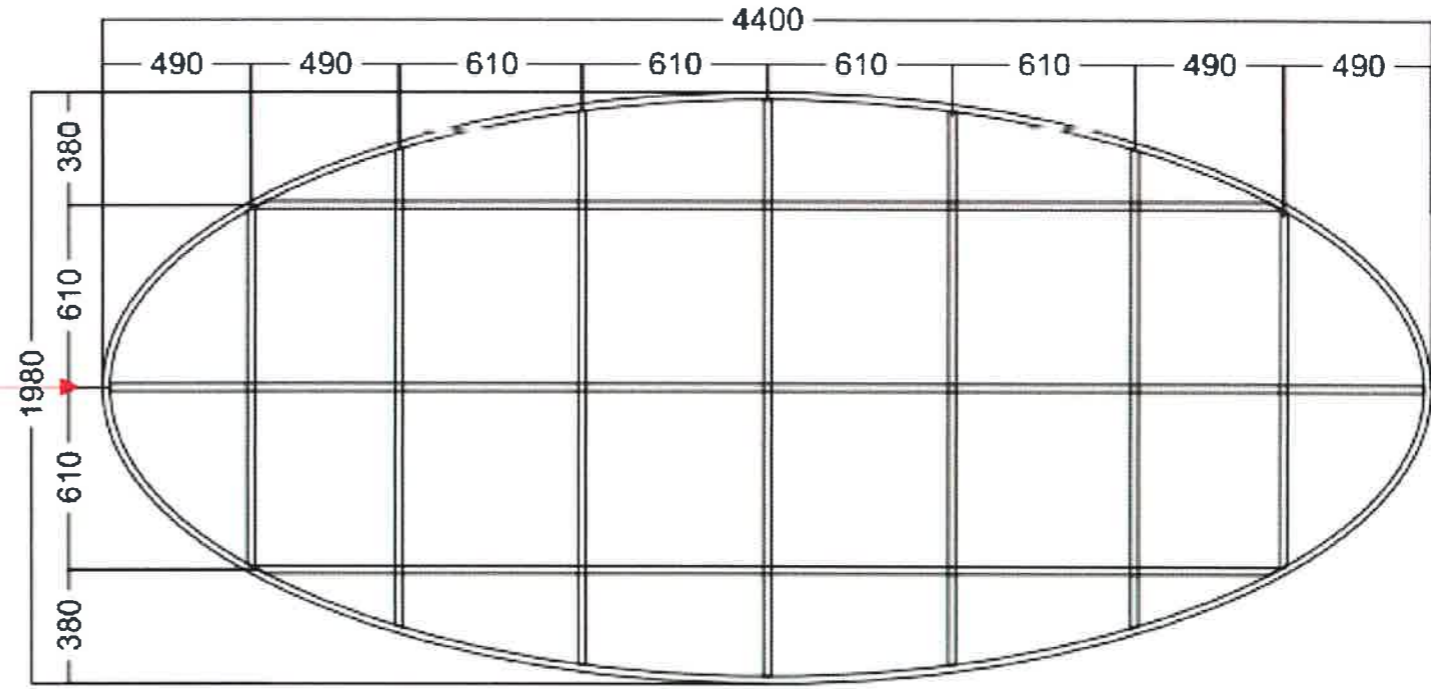

SẮT VUÔNG
25X25X1.4MM

KHUNG SẮT NỀN LOGO HÀN LIÊN KẾT ĐỊNH HÌNH

NỀN INOX SƠN

CHỮ INOX
MẶT POLY

CHỮ INOX
MẶT POLY